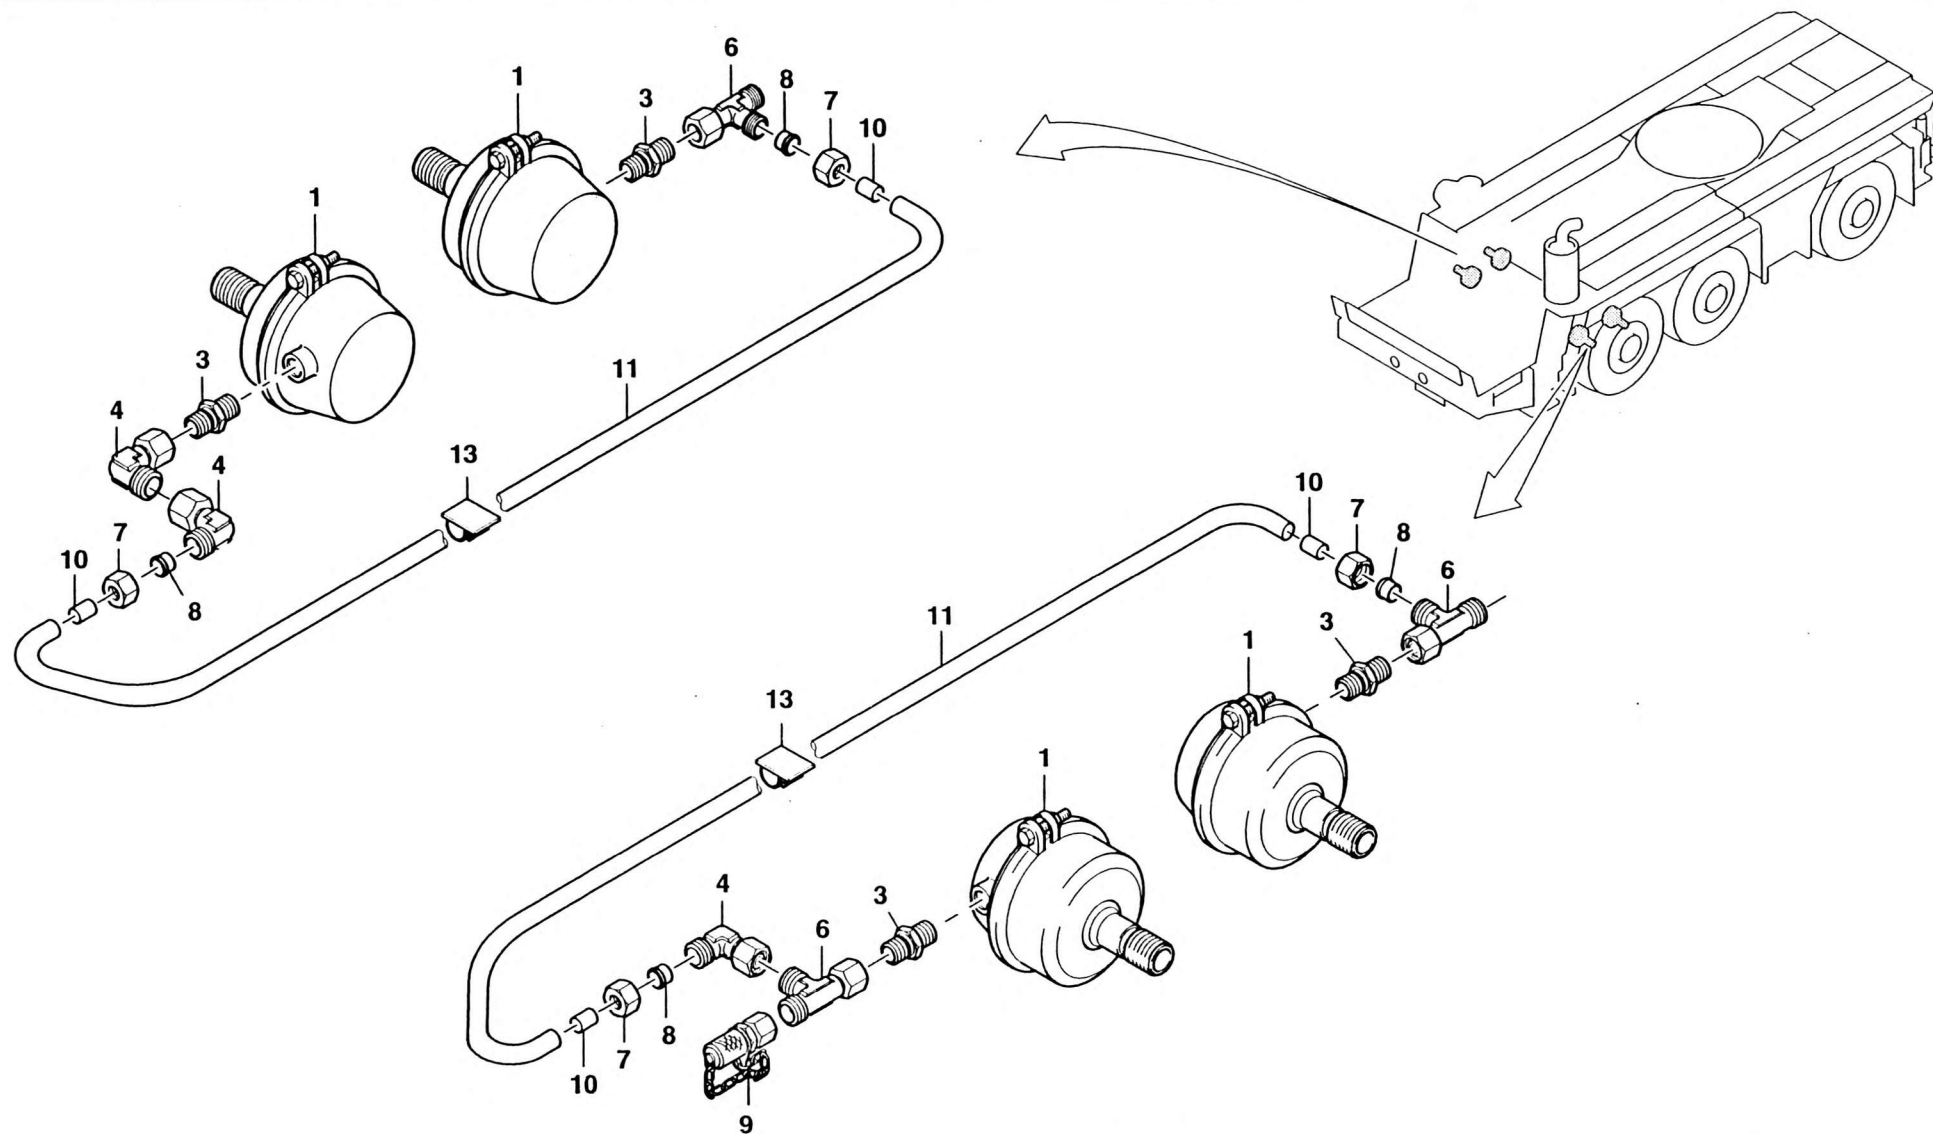

BREMSZYLINDER
BRAKE CYLINDER

BILDTAFEL
PICTORIAL DISPLAY

GMK 3050
BE 503
G 751

01.94

2303813-ETL A

1/3

BREMSZYLINDER
BRAKE CYLINDER

BILDTAFEL
PICTORIAL DISPLAY

01.94

2303813-ETL A

2/3

GMK 3050
BE 503
G 751

BREMSZYLINDER
BRAKE CYLINDER

BILDТАФЕЛ
PICTORIAL DISPLAY

GMK 3050
BE 503
G 751

01.94

2303813-ETL A

3/3